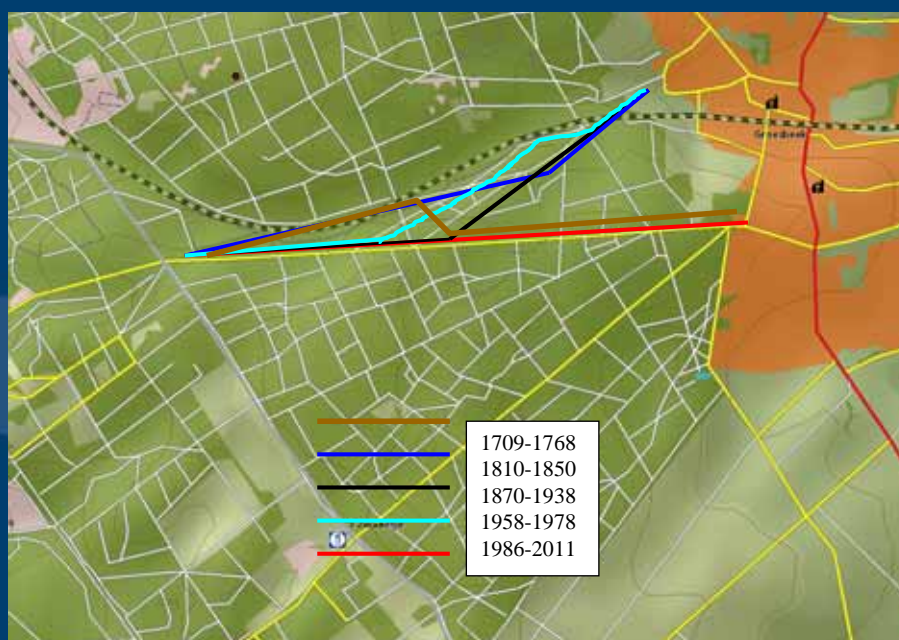

probos

● *Heumense- en Maldensebaan*

Patrick Jansen

Inhoud

- Heumensebaan
- Wegwallen
- Maldensebaan

Heumensebaan

1768

1810-1822

1893

1957

1986

De verschillende tracés

Wegwallen

- Wegwal Heumensebaan 1781

Maldensebaan

- Al in 1736 vermeld in archiefstukken
- Vermeld op kaart Van aarden 1757-1758
- ‘Opnieuw opgemaakt’ in 1775-1776
- Toen waarschijnlijk boswallen aangelegd
- Egalisatie in werkverschaffing jaren dertig

Maldensebaan begin 20e eeuw

Groesbeek. Maldense baan.

Maldensebaan 2011

Maldensebaan 2011