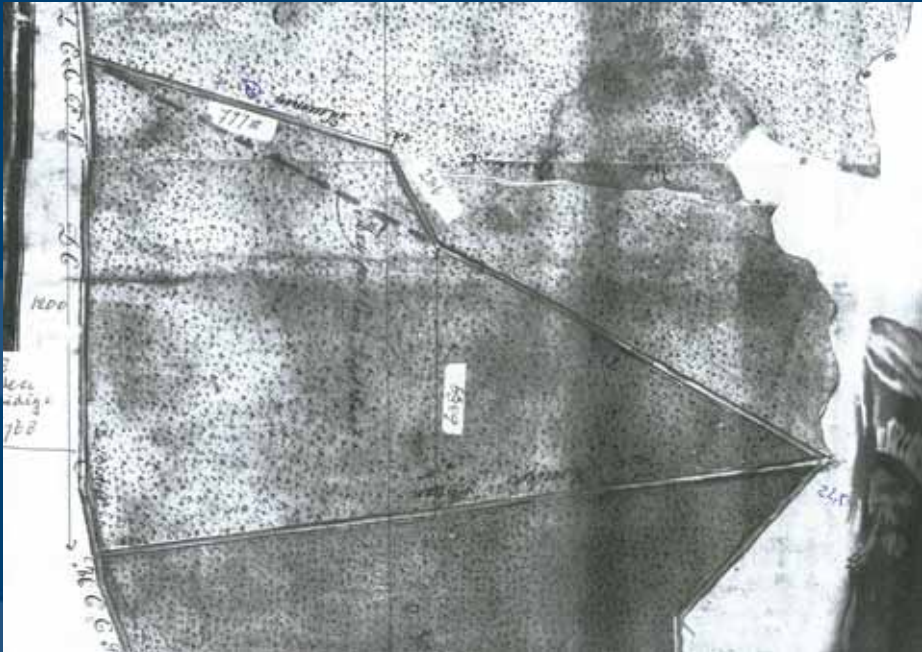

probos

● *Heumense- en Maldensebaan*

Patrick Jansen

Inhoud

- Heumensebaan
- Wegwallen
- Maldensebaan

Heumensebaan

1768

1810-1822

1893

1957

1986

De verschillende tracés

Wegwallen

- Wegwal Heumensebaan 1781

Maldensebaan

- Al in 1736 vermeld in archiefstukken
- Vermeld op kaart Van aarden 1757-1758
- ‘Opnieuw opgemaakt’ in 1775-1776
- Toen waarschijnlijk boswallen aangelegd
- Egalisatie in werkverschaffing jaren dertig

Maldensebaan begin 20e eeuw

Groesbeek. Maldense baan.

Maldensebaan 2011

Maldensebaan 2011