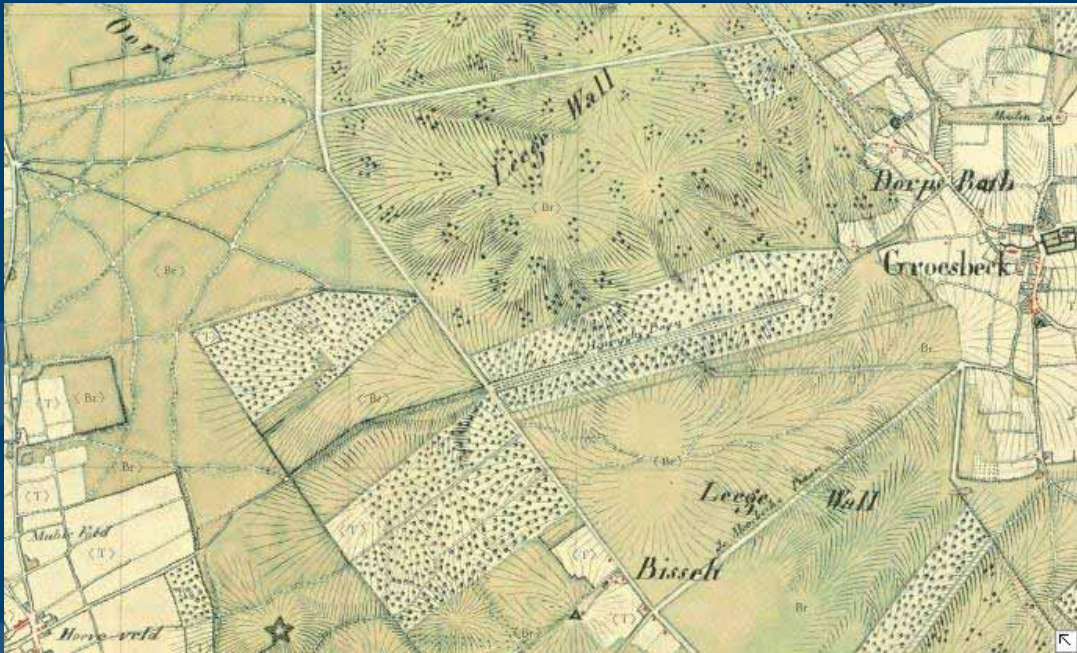

probos

● *Heumense- en Maldensebaan*

Patrick Jansen

Inhoud

- Heumensebaan
- Wegwallen
- Maldensebaan

Heumensebaan

1768

1810-1822

1893

1957

1986

De verschillende tracés

Wegwallen

- Wegwal Heumensebaan 1781

Maldensebaan

- Al in 1736 vermeld in archiefstukken
- Vermeld op kaart Van aarden 1757-1758
- ‘Opnieuw opgemaakt’ in 1775-1776
- Toen waarschijnlijk boswallen aangelegd
- Egalisatie in werkverschaffing jaren dertig

Maldensebaan begin 20e eeuw

Groesbeek. Maldense baan.

Maldensebaan 2011

Maldensebaan 2011